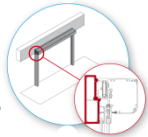

Serie URBAN

Más que una puerta automática convencional

La serie URBAN es la solución de COLLBAIX en puertas automáticas de cristal. Son elegantes y funcionales, cómodas para tus clientes y se adaptan a cualquier tipo de entrada.

+resistencia

En COLLBAIX hemos desarrollado una VIGA AUTO PORTANTE de aluminio con la que podrás instalar tus puertas sin Necesidad de montar estructuras adicionales.