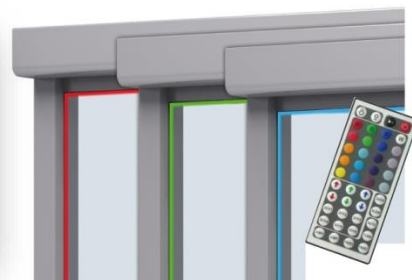

URBAN T

Automáticas de Cristal

URBAN
by Collbaix

La máxima apertura de paso

La mejor relación calidad/precio

Cuando la principal necesidad es el paso libre en el mínimo espacio, la serie URBAN Telescopic es la opción que ofrece la máxima apertura para tu establecimiento.

Una serie que ofrece multitud de posibilidades y combinaciones y se instala en un solo día.

Detalles del producto

TELESCÓPICA - 2 HOJAS MÓVILES

DOBLE TELESCÓPICA - 4 HOJAS MÓVILES

+combinable

Escoge entre dos y cuatro hojas móviles en función del hueco y el tipo de fachada de tu establecimiento.

+tipos de hoja

Los diferentes perfiles disponibles para las puertas URBAN te permitirán crear el efecto que necesites en tu local.

+personalización

Opcionalmente puedes personalizar tu entrada con ILUMINACIÓN LED RGB de bajo consumo en diferentes colores.

+tipos de hoja

Los diferentes tipos de perfil disponibles te permitirán crear el efecto que necesites para tu establecimiento.

+personalizable

Opcionalmente puedes personalizar tu entrada con ILUMINACIÓN LED RGB de bajo consumo con el color corporativo que desees.