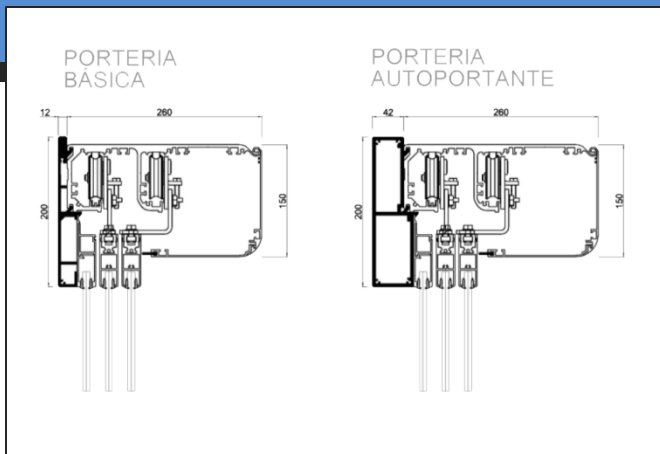

Mod. Urban T / Automáticas de Cristal
Puerta automática de cristal URBAN telescópica de 1+1 hojas móviles abriendo hacia un lateral de la puerta o 2+2 hojas móviles si se desea un paso central. La instalación será acometida por personal técnico de COLLBAIX o PUNTOS DE VENTA AUTORIZADOS.

Datos técnicos

PERFILES Y ACABADOS	Aluminio extrusionado de alta resistencia aleación 6063 T5 (aluminio, magnesio, silicio y titanio). Lacado RAL o Lacado MADERA sello de calidad europea QUALICOAT. ANODIZADOS con sello europeo de calidad EWWA-EURAS
ESTRUCTURAS / PORTERÍAS	PORTERIA AUTOPORTANTE: Perfil Viga de 200x55mm y tubos verticales de 80x80 / 80x120mm Medidas: Ancho total máquina: 7.000m / Alto bajo máquina: 3.000m PORTERIA BÁSICA: Perfil enganche base de 200x25mm y tubos verticales de 40x50mm Medidas: Ancho total máquina: 7.000m / Alto bajo máquina: 3.000m
MOTOR Y ELECTRÓNICA	Motor reductor de 24V CC /10ª + encóder. Microprocesador EL20 alimentado a 230V -/ 56-60 Hz. Uso continuado de 3.000.000 de ciclos.
VEL. APERTURA Y PESO	1+1 Hoja = 0.8m/s, 200Kg. (100+100 Kg) 2+2 Hojas = 1.6m/s, 260 Kg. (65+65+65+65 Kg)
TIPOS DE HOJAS	BAJO ZÓCALO – Pinza superior e inferior de presión PERFILERIA LIGERA – Perfilera perimetral con felpudos para una mayor estanqueidad.
SELECTORES DE FUNCIONES	SELECTOR URBAN KEY Visto – Pomo giratorio (estándar) SELECTOR URBAN KEY Visto – Llave (opcional)
RADARS	Radar de Seguridad Supervisada – TUV Soporte para empotrar radar
BATERÍAS	Batería anti pánico de emergencia
BLOQUEO DE HOJAS	Bloqueo superior URBAN + Desbloqueo interior (Tapa Superior)
OPCIONES	Iluminación LED RGB bajo consumo (laterales + superior) + Mando a distancia por infrarrojos Emisor CONNEX + Receptor exterior 12 – 24V.
NORMATIVA	UNE-EN 16005 <Seguridad de puertas automáticas de cristal, de 1+1 o 2+2 hojas móviles>